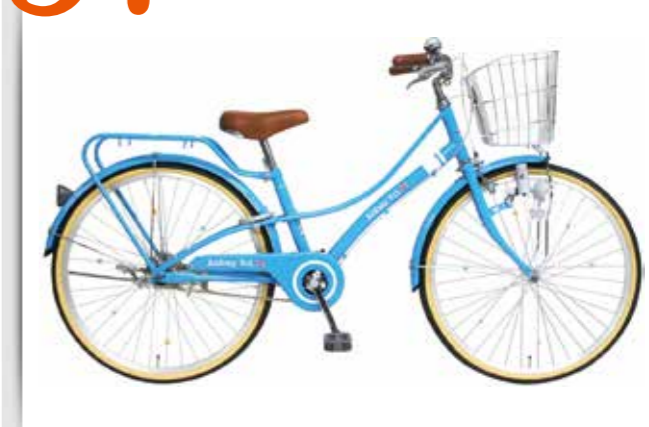

32

マーガレット

[16インチ] ¥31,800 [18インチ] ¥32,800

- カラーワイヤーバスケット ■オリジナル水玉サドル ■ハート型スポーク飾り付
- キラキラねじリスポーク ■ハンドルステムパッド付

ピンク/ピンク ブラック/ピンク

33

エンジェルスイート キッズ

[16インチ] ¥32,800 [18インチ] ¥33,800

- カゴ: メッシュバスケット ■フルカバーチェーンケース

ブルー ピンク

36

ショコラキュート

[22インチ] ¥42,800 [24インチ] ¥43,800
[26インチ] ¥44,800

- 外装 6 段変速 ■オリジナルチェック柄サドル・ケース
- 籐風バスケット ■カラーエアロリム ■花型スポーク飾り付

アイボリー/ピンク アイボリー/ブルー

37

アビーロード ジュニア

[20インチ] ¥24,800 [22インチ] ¥25,800
[24インチ] ¥26,800

- ワイヤーバスケット ■パイプキャリア

ピンク ブラック ブルー

34

エンジェルスイート ジュニア

[20インチ] ¥25,800 [22インチ] ¥26,800
[24インチ] ¥27,800

- ワイヤーバスケット ■ハート型スポーク飾り付 ■カラースポーク

ブルー ピンク

35

ピンククローバー ジュニア

[22インチ] ¥28,800 [24インチ] ¥29,800

- 外装 6 段変速 ■LED ライト

ブラック/ピンク ブラック/ブルー ホワイト/ピンク

38

グラスゴー ジュニア MTB