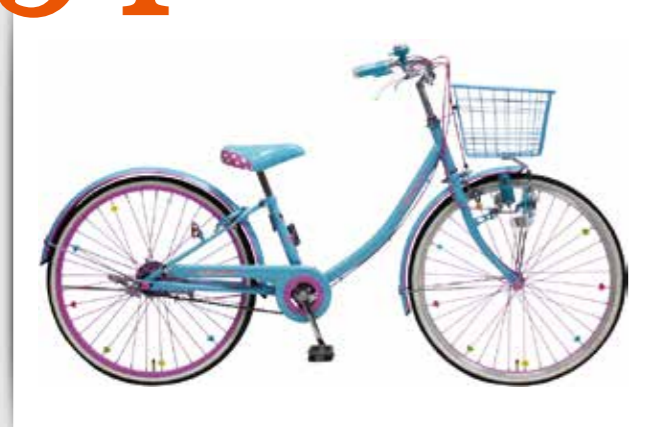

32

マーガレット

[16インチ] ¥31,800 [18インチ] ¥32,800

- カラーワイヤーバスケット ■オリジナル水玉サドル ■ハート型スポーク飾り付
- キラキラねじリスポーク ■ハンドルステムパッド付

ピンク/ピンク ブラック/ピンク

33

エンジェルスイート キッズ

[16インチ] ¥32,800 [18インチ] ¥33,800

- カゴ: メッシュバスケット ■フルカバーチェーンケース

ブルー ピンク

36

ショコラキュート

[22インチ] ¥42,800 [24インチ] ¥43,800
[26インチ] ¥44,800

- 外装 6 段変速 ■オリジナルチェック柄サドル・ケース
- 籐風バスケット ■カラーエアロリム ■花型スポーク飾り付

アイボリー/ピンク アイボリー/ブルー

37

アビーロード ジュニア

[20インチ] ¥24,800 [22インチ] ¥25,800
[24インチ] ¥26,800

- ワイヤーバスケット ■パイプキャリア

ピンク ブラック ブルー

34

エンジェルスイート ジュニア

[20インチ] ¥25,800 [22インチ] ¥26,800
[24インチ] ¥27,800

- ワイヤーバスケット ■ハート型スポーク飾り付 ■カラースポーク

ブルー ピンク

35

ピンククローバー ジュニア

[22インチ] ¥28,800 [24インチ] ¥29,800

- 外装 6 段変速 ■LED ライト

ブラック/ピンク ブラック/ブルー ホワイト/ピンク

38

グラスゴー ジュニア MTB