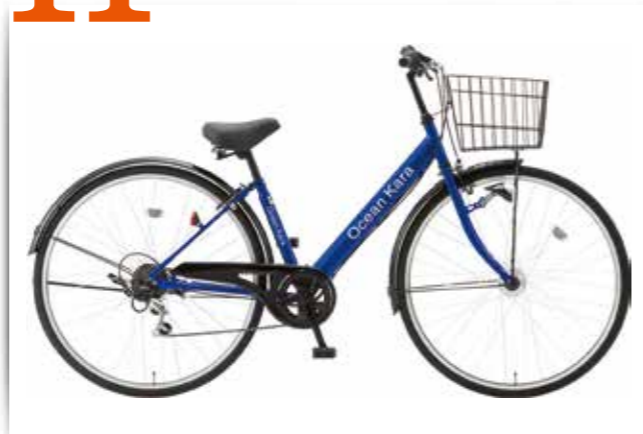

08

27 ウィンディー

¥ 28,300

- フレーム：低床 ■ライト：LED オートライト ■ブレーキ：バンド
- タイヤサイズ：27 インチ ■適正身長：155cm 以上
- サドル最低高：78cm ■重量：19.5kg

09

276 アドバンテージ

¥ 27,800

- フレーム：低床 ■ライト：ブロックライト ■ブレーキ：バンド
- 仕様：外装 6 段変速 ■タイヤサイズ：27 インチ
- 適正身長：155cm 以上 ■サドル最低高：79cm ■重量：20.0kg

12

276 ストリートアベニュー

¥ 39,800

- ライト：LED オートライト ■ブレーキ：ローラー
- 仕様：外装 6 段変速 ■タイヤサイズ：26 インチ
- 適正身長：155cm 以上 ■サドル最低高：80cm ■重量：20.5kg

10

266 オーシャンカラクラブ

¥ 34,800

- ライト：LED オートライト ■ブレーキ：ローラー
- 仕様：外装 6 段変速 ■タイヤサイズ：26 インチ
- 適正身長：145cm 以上 ■サドル最低高：77cm ■重量：20.5kg

11

276 オーシャンカラ

¥ 32,300

- フレーム：低床 ■ライト：LED オートライト ■ブレーキ：ローラー
- 仕様：外装 6 段変速 ■タイヤサイズ：27 インチ
- 適正身長：155cm 以上 ■サドル最低高：77cm ■重量：17.5kg

13

24,26,27 ミディ

¥ 22,800

- ライト：ブロックライト ■ブレーキ：バンド

14

283 ファイフスアベニュー

¥ 46,800

- ライト：LED オートライト ■ブレーキ：ローラー
- 仕様：内装 3 段変速 ■タイヤサイズ：28 インチ
- 適正身長：160cm 以上 ■サドル最低高：85cm ■重量：18.0kg